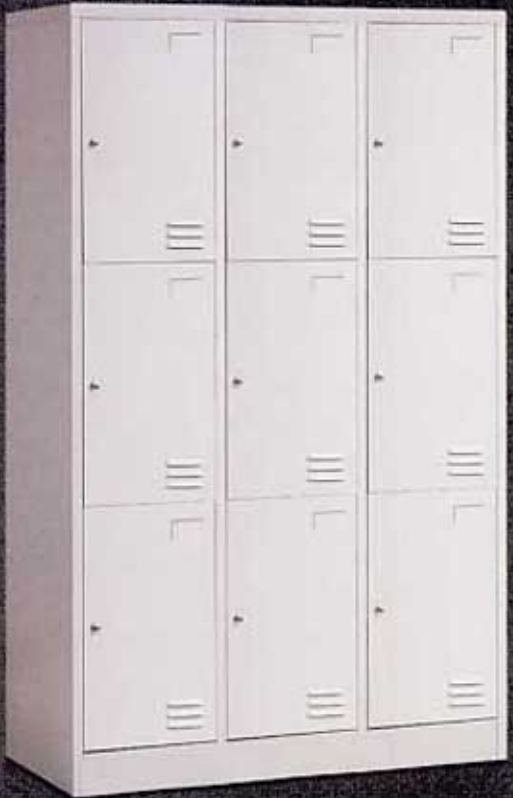

Filing Cabinet

EXCLUSIVE & SAFE

exclusive & safe

Moderera

Modera

Steel Lockers

MODERA STEEL LOCKER tersedia dalam beberapa pilihan ukuran, yang dapat digunakan untuk menyimpan barang- barang pribadi anda serta dilengkapi dengan kunci. Pintu locker memiliki ventilasi agar aliran udara bergerak bebas.

Steel Locker 9 Doors

Steel Locker 12 Doors

Steel Locker 15 Doors

Full Height Steel Cupboard

Moderera

Modera Steel Cupboards

Half Height Steel Cupboard

MODERA STEEL CUPBOARDS dapat memenuhi beragam kebutuhan penyimpanan perlengkapan perkantoran dan tersedia dalam beragam pilihan dan ukuran.

Half Height Steel Cupboard

Half Height Steel Cupboard

Full Height Steel Cupboard

Full Height Steel Cupboard

Modera

Filing Cabinet

Filing Cabinet

Desain handle selebar laci, memudahkan kita untuk membuka dan menutup dari sisi manapun dengan dimensi grip yang disesuaikan agar nyaman saat di pegang.

900 x 450 x 1850

ML 8812

900 x 450 x 1850

ML 8815

900 x 450 x 1850

Modera

MODERA OFFICE FILING CABINET memenuhi kebutuhan penyimpanan arsip dan perlengkapan kantor dengan memperhatikan fungsi dan keindahan bentuk yang didesain secara sistem CKD (Complete Knock Down) agar penggunaan ruang kantor tetap optimal.